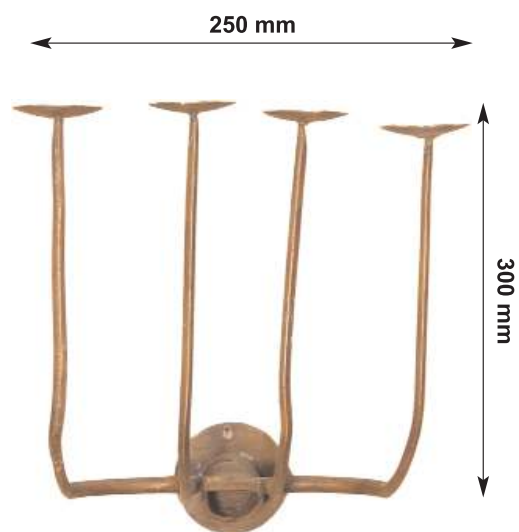

С а р а в е и и е r i

Candeliere

in ferro battuto

Porta lampada

in ferro battuto
e vetro

Candeliere

in ferro battuto

Art. 6300

Candeliere

Porta ceri da parete
in ferro battuto

Articolo con consegna 2 settimane

Costo € 150 escluso iva

Art. 6301

Candeliere

Candeliere a parete
in ferro battuto.

Articolo con consegna 2 settimane

Costo € 80 escluso iva

Art. 6302

Candeliere

Candeliere medioevale
a parete in ferro battuto.

Articolo in pronta consegna

Costo € 240 escluso iva

Since 1943 Love for Tradition

Art. 6303

250 mm

IP20 ⊕ ▽ CE
max 40 W x 2 E 14
230 V 50 Hz

250 mm

Art. 6198
Candeliers grande

300 mm

IP20 ⊕ ▽ CE
max 40 W x 3 E 14
230 V 50 Hz

300 mm

Since 1943 Love for Tradition