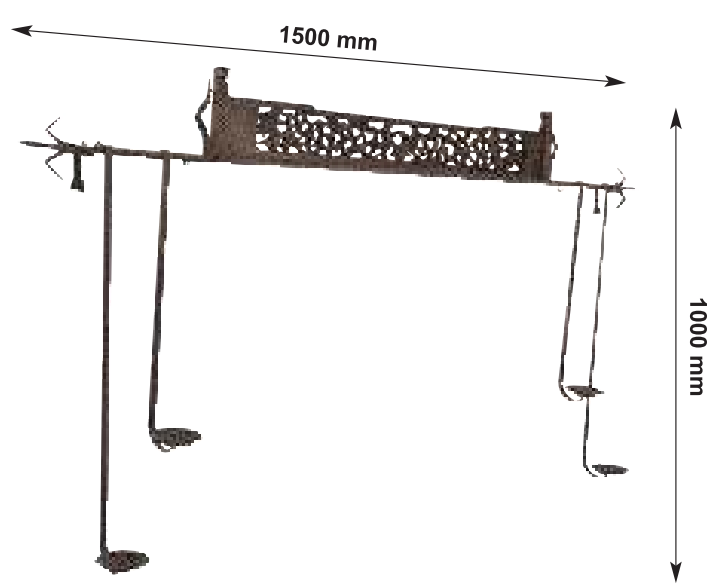

Art. 6306

Candelieri da parete

togliere la greca sopra

Articolo in consegna 3 settimane

Costo € 380 escluso iva