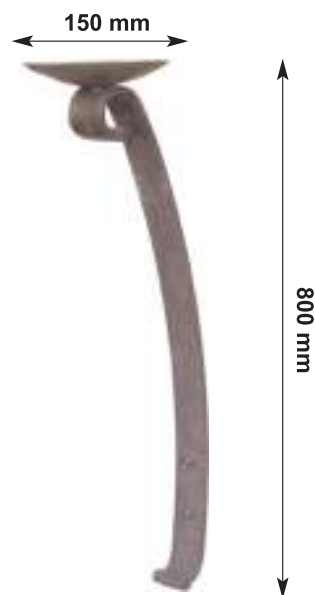

Art. 6303

Porta fiaccole

Porta fiaccole da parete
in ferro battuto

Articolo con consegna 2 settimane

Costo € 100 escluso iva