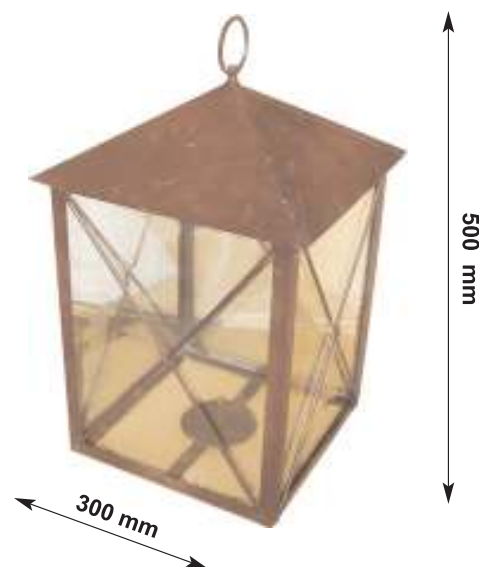

Art. 6305

Candeliere

Candeliere
in ferro battuto con vetri

Articolo in pronta consegna

Costo € 235 escluso iva

Since 1943 Love for Tradition